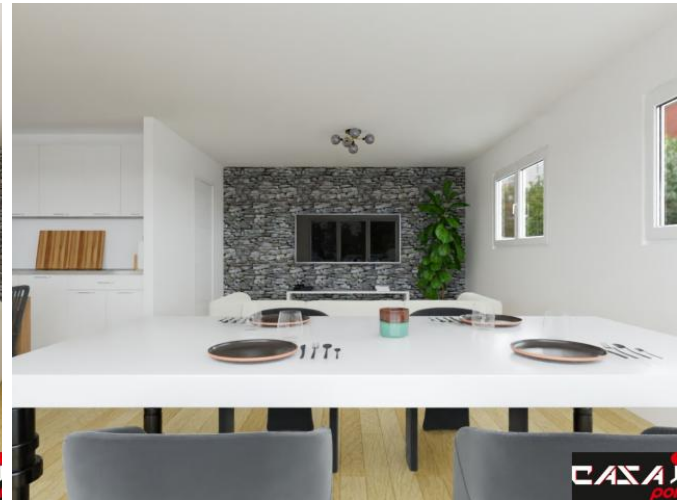

14

rue Raymond Luycx
1480 Tubize
Belgique

240000 €

: 2024

Etat général

Equipement

Intérieur

Nuisances